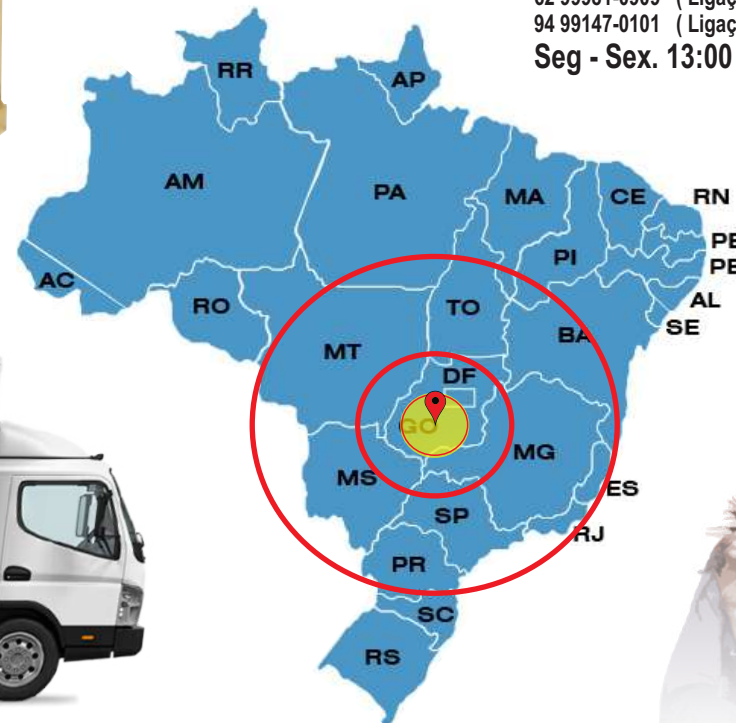

61 99800-5182 (Ligação)
62 99981-0909 (Ligação e Whatsapp)
94 99147-0101 (Ligação e Whatsapp)
Seg - Sex. 13:00 - 19:00

(Entrega disponível em "QUASE" todo o Brasil,
exceto zonas rurais e algumas localidades interioranas)